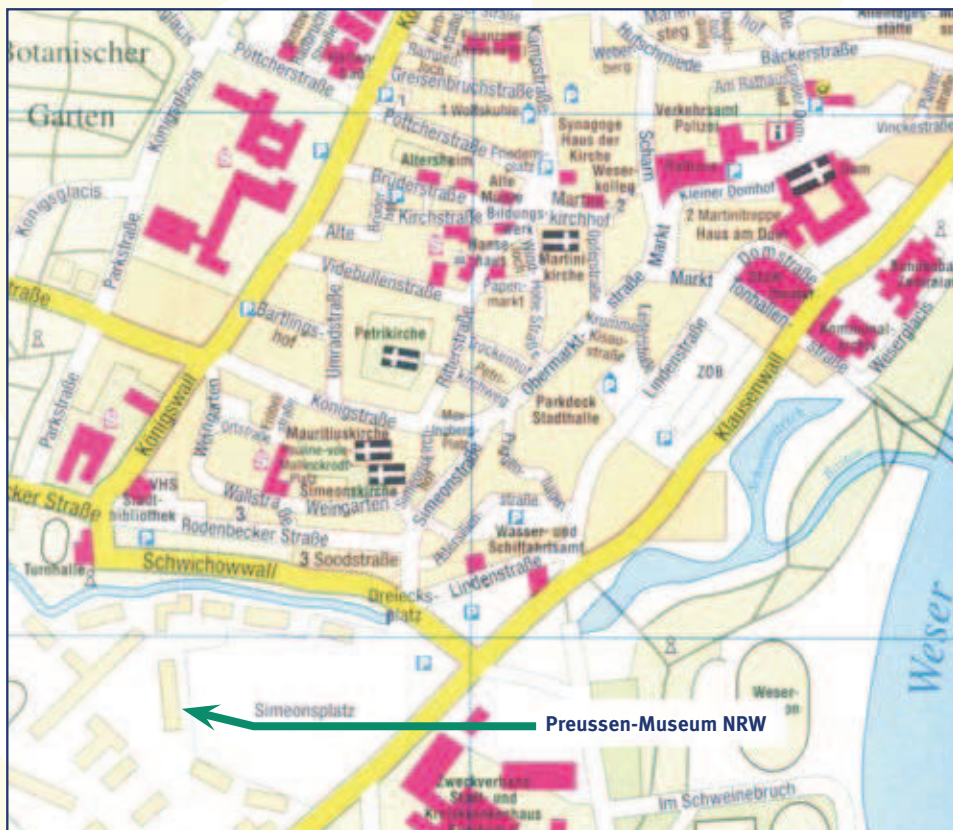

Anfahrt Preußen-Museum

Preussen-Museum NRW

Simeonsplatz 12
32427 Minden

Anreise mit dem PKW

Aus allen Richtung der Beschilderung Richtung Minden-Zentrum folgen. Das Preußenmuseum ist im Stadtzentrum umfangreich ausgeschildert.

Mit öffentlichen Verkehrsmitteln

Vom Mindener Hauptbahnhof mit der Buslinie 605 in Fahrtrichtung Rahden bis zur Haltestelle Simeonsplatz. Die Fahrtzeit beträgt ca. 15 Minuten.

Hotelangebote

Wir haben für Sie ein begrenztes Zimmer-Kontingent zu Sonderkonditionen bis zum 21. April 2010 unter dem Stichwort NWGGG 2010 reserviert im: